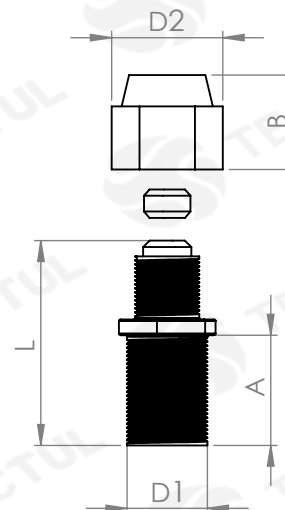

MATERIALES

* Vista de sección transversal de tipo informativa. No representa versión específica del accesorio.

CARACTERÍSTICAS

Utilizados en la conducción de fluidos como agua y aire.

MATERIALES

Fabricado en Bronce latón

NORMAS DE DISEÑO

Dimensiones según la Norma Nacional estadounidense. Conexión roscada NPT según ANSI / ASME B1.20.1

DATOS TÉCNICOS

MEDIDA [NPT x ANILLO]	L [mm]	A [mm]	B [mm]	D1 [mm]	D2 [mm]	PESO [g]
1/8" x 1/8"	20.40*	9.35*	10.33*	10.30*	12.60*	13.00*
1/8" x 3/16"	21.40*	8.60*	10.30*	10.30*	12.60*	16.00*
1/8" x 1/4"	12.00*	8.00*	11.20*	10.30*	14.40*	15.00*
1/8" x 5/16"	16.00*	9.20*	11.20*	10.30*	16.20*	22.00*
1/4" x 1/4"	25.50*	12.90*	11.30*	13.60*	14.40*	21.00*
1/4" x 5/16"	26.10*	12.90*	11.30*	13.60*	16.34*	23.00*
1/4" x 3/8"	27.15*	12.90*	12.50*	13.60*	18.20*	27.00*
1/4" x 1/2"	29.20*	12.90*	16.00*	13.60*	23.60*	50.00*
3/8" x 1/4"	25.80*	12.40*	11.30*	13.60*	16.90*	40.00*
3/8" x 5/16"	28.40*	12.40*	11.30*	13.60*	16.30*	33.00*
3/8" x 3/8"	26.60*	12.40*	12.50*	13.60*	18.20*	43.00*
3/8" x 1/2"	34.00*	12.40*	16.00*	13.60*	23.60*	69.00*
1/2" x 1/4"	31.00*	16.90*	11.30*	21.00*	16.90*	46.00*
1/2" x 5/16"	32.10*	16.90*	11.30*	21.00*	16.30*	50.00*
1/2" x 3/8"	33.20*	16.90*	12.50*	21.00*	18.20*	54.00*
1/2" x 1/2"	34.00*	16.90*	16.00*	21.00*	23.60*	67.00*